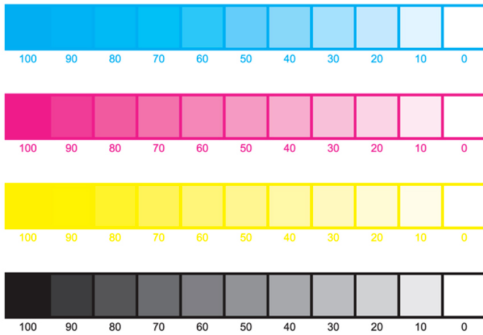

# Color Printer Test Page

## 1. Color Intensities Graph

## 2. Ascending Text Block Sizes

Text Size 10  
 Text Size 12  
 Text Size 14  
 Text Size 16  
 Text Size 18  
 Text Size 20  
 Text Size 24  
 Text Size 28

Text Size 28  
 Text Size 24  
 Text Size 20  
 Text Size 18  
 Text Size 16  
 Text Size 14  
 Text Size 12  
 Text Size 10

## 5. Radial Color Gradients